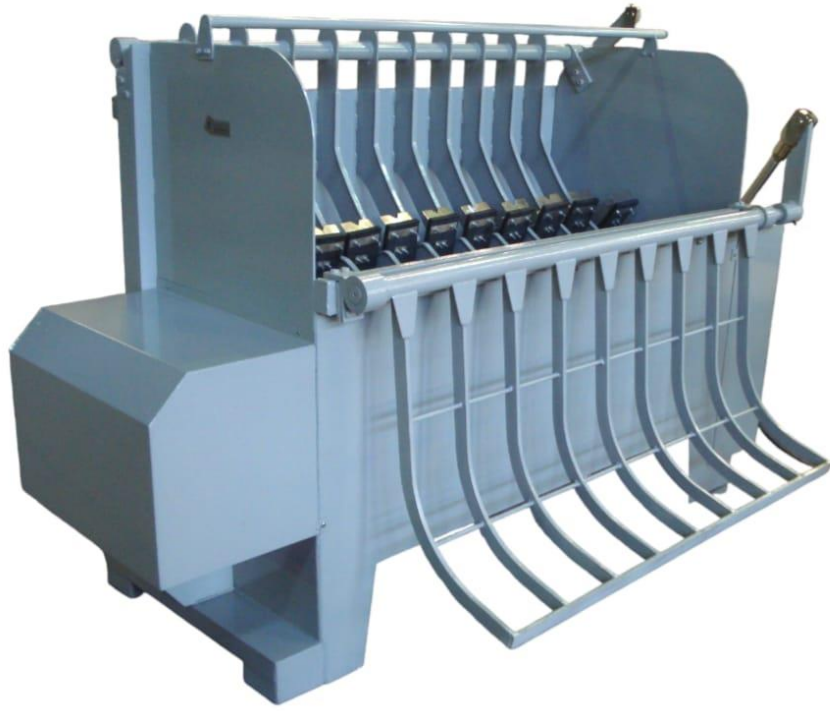

Catamarca 624, Roldan (S2134), Santa Fe, Argentina.

Tel: +54 0341 496-1001

E-mail: mecar_argentina@yahoo.com.ar

Web: www.mecar.com.ar

The logo for Mecar, featuring a stylized grey and red triangle above the word "MECAR" in a bold, sans-serif font. The letters "MECAR" are in grey, and the "AR" is in red.