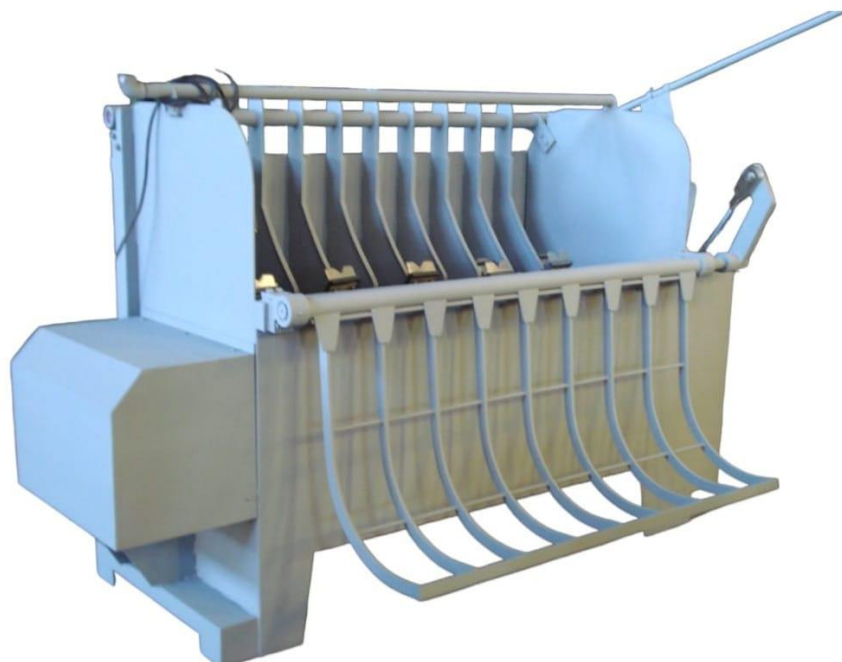

MODELOS:

CÓDIGO: PLM-5000

Potencia instalada: 3 hp

Construida en acero al carbono calidad SAE 1010

Terminación en pintura color EPOXI

Funcionamiento operativo con carga y descarga MANUAL

CÓDIGO: PLM-5304

Potencia instalada 3 hp

Construida en acero inoxidable calidad AISI 304

Terminación en pulido sanitario / granallado

Funcionamiento operativo con carga y descarga MANUAL

Catamarca 624, Roldan (S2134), Santa Fe, Argentina.

Tel: +54 0341 496-1001

E-mail: mecar_argentina@yahoo.com.ar

Web: www.mecar.com.ar

The logo for MECAR, featuring a stylized grey and red triangle above the word "MECAR" in a bold, sans-serif font. The letters "MECA" are grey and "R" is red.