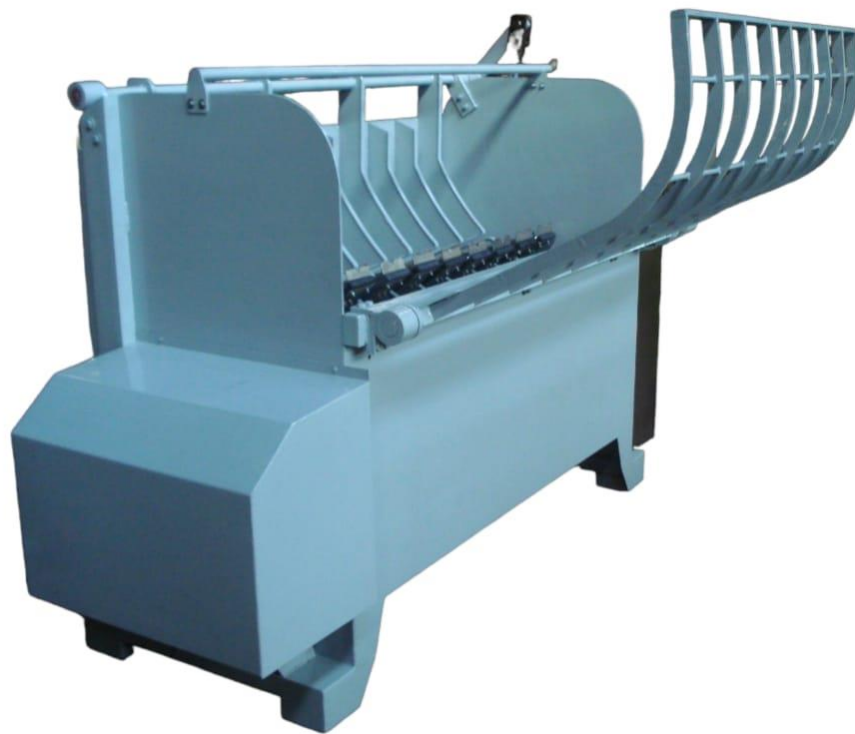

Catamarca 624, Roldan (S2134), Santa Fe, Argentina.

Tel: +54 0341 496-1001

E-mail: mecar_argentina@yahoo.com.ar

Web: www.mecar.com.ar

The logo for Mecar, featuring a stylized grey and red triangle above the word "MECAR" in a bold, sans-serif font. The letters "MECAR" are in grey, and the "AR" is in red.