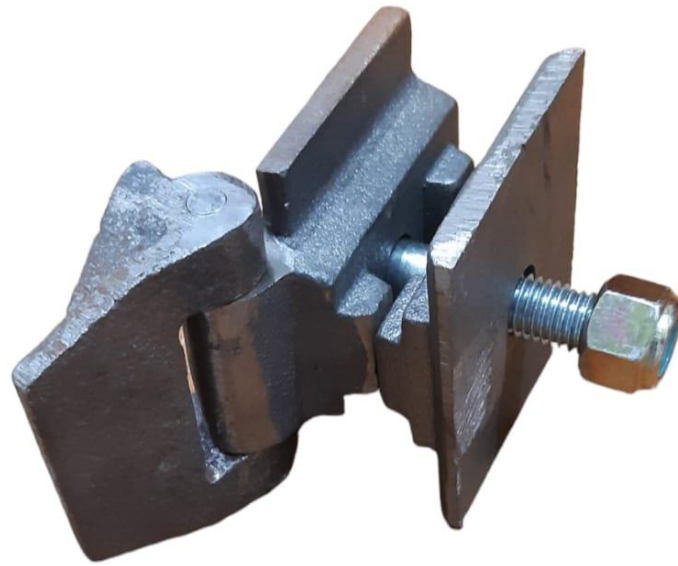

Catamarca 624, Roldan (S2134), Santa Fe, Argentina.

Tel: +54 0341 496-1001

E-mail: mecar_argentina@yahoo.com.ar

Web: www.mecar.com.a