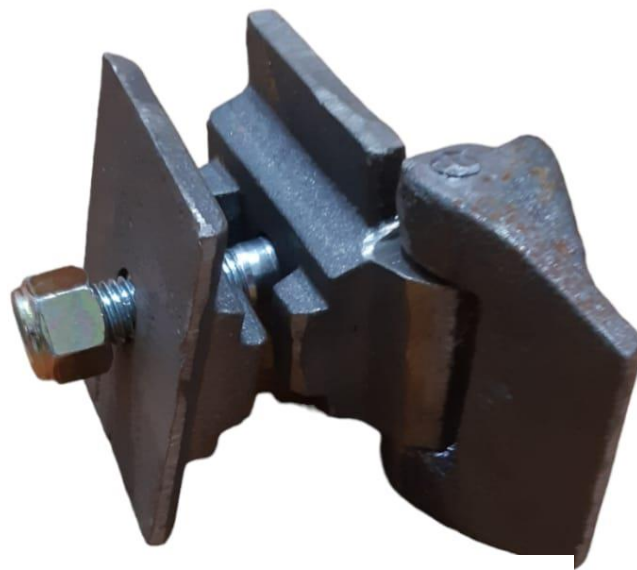

Catamarca 624, Roldan (S2134), Santa Fe, Argentina.

Tel: +54 0341 496-1001

E-mail: mecar_argentina@yahoo.com.ar

Web: www.mecar.com.a